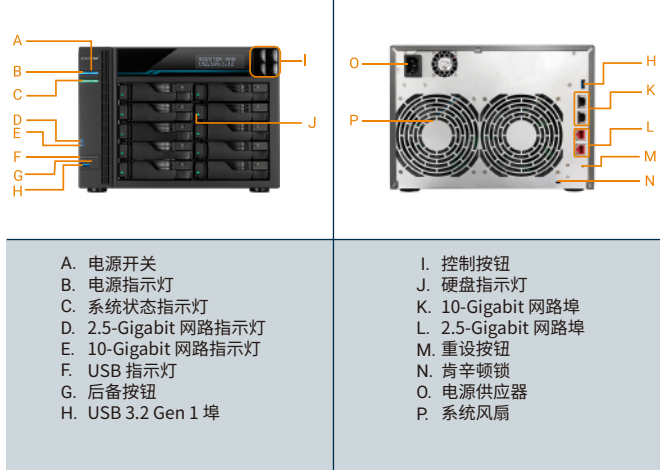

行动 APP

ASUSTOR 精心设计多款行动装置 Apps, 透过华芸 EZ Connect 轻松联机技术, 机动性的让您由行动装置登录 NAS, 取得数据, 畅意分享。同时也提供密锁码设置选项, 为您的隐私严密把关; 您亦可选用 https 加密安心联机。

硬件规格

AS6510T

CPU处理器	Intel ATOM C3538 2.1GHz 四核心处理器
内存	8GB SO-DIMM DDR4 (可升级, 最大容量 64GB, 32GB x2)
M.2 磁碟槽	2x M.2 PCIE(NvMe) 或 SATA3 支持 M.2 2280, 2260 及 2242
磁碟槽数量	10x SATA3 6Gb/s; 3.5"/2.5" HDD/SSD
网络	10 Gigabit Ethernet x2; 2.5 Gigabit Ethernet x2
外接硬盘接口	2x USB 3.2 Gen 1 (1x 正面; 1x 背面)
大小 (高x宽x深)	215.5(H) x 293(W) x 230(D) mm
重量	6.4 (kg)/14.1 (lb)
电源供应器	内部电源适配器: 250W
电消耗功率(作业中)/ 硬盘休眠/休眠模式	66.9W/37.2W/不支持休眠模式
硬盘型态	Single, JBOD, RAID 0/1/5/6/10, RAID 1/5/6/10 + Hot Spare