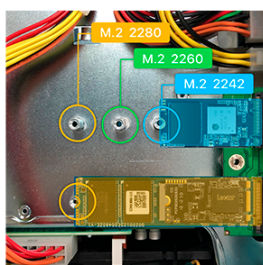

一般螺丝容易掉落
不容易安装

手转螺丝不易掉落于
NAS 的隙缝

可使用 2 个 M.2 PCIe (NvMe)
或 SATA SSD 当 SSD Cache
*铜柱位置设计支持不同尺寸的
M.2 SSD 2280/2260/2242 (它牌仅2280)

最佳化散热设计

当 NAS 处于高速状态时，10GbE网络卡加上 CPU 运作，如果再加上 PCIE SSD 可能会产生大量热能，进而大幅影响系统稳定度，因此 AS 65 系列在针对散热上使用智能速控风扇及搭配特制加长型散热鳍片，达到完美对流的散热设计，让 NAS 在尖峰时间仍旧维持稳定高效的服务。