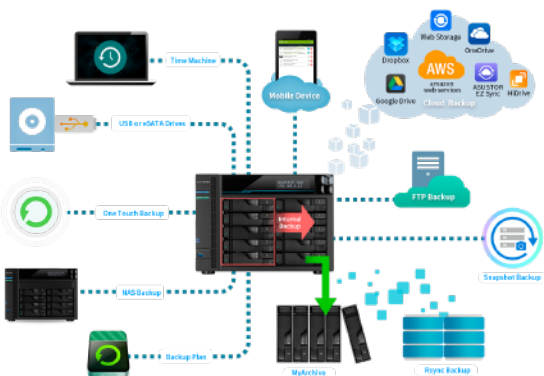

使用者控制

- 文件/资料夹/ App 赋权
- 两步骤验证
- Wake-on-LAN (WOL)
- Wake-on-WAN (WAN)

Wake on WAN 無遠弗届唤醒

华芸Wake on WAN (WOW)网络唤醒技术,无须特别Router支持与设置,也不用架设VPN,简单透过手机管理软件AiMaster或是多媒体应用软件AiFoto/AiMusic/AiData即可外网机动性启动或关闭 NAS 服务。

360° 备份方案

AS6510T 提供全方位后备选择,可串联公有云端,如 Amazon S3、Dropbox、Google Drive、OneDrive、Box.net、HiDrive、Ralus、WonderBox、xCloud、CrashPlan。也可以使用 FTP 探险家、USB 外接式硬盘、随身盘后备、本机立即/排程后备等,文件管理不松散。不管您使用 Windows、Mac 或是 Linux,ASUSTOR 提供对应软件与协议协助您后备数据。此外,华芸 EZ Sync 同步后备软件及包含 Btrfs 及 iSCSI LUN 的快照中心,能快速后备、回复资料,是您预防恶意绑架或是数据毁损丢失等意外发生时所需利器。

512

同时联机

Snapshot Center 华芸快照中心

华芸快照中心可设置排程定时或手动实时建立快照，能协助用户在数据毁损或是遇到勒索软件等意外状况时，快速还原重要文件。同时整合 Btrfs 快照及 iSCSI LUN 快照两种功能，将所有快照文件集中管理、还原更加便利。

全新 AES Windows 同步软件

1. 全新UI改版,介面更简洁、操作更直觉,各种资讯一目了然
2. 设置功能更完整,提供资料夹一览表,可以轻易选取要同步的资料夹以及资料夹外的文件
3. 重大讯息显示于「通知中心」,提醒用户异常状态
4. 支持二步骤验证,增强帐户安全性
5. 优化挂机及同步文件的系统稳定度,增进使用者体验

虚拟化 Docker 应用 - Portainer

Portainer 拥有人性化介面,不须下指令,仅需下载映像档即可立刻加入完成布署,为您创造 ADM多样性。支持 Docker Hub 中数千种来自才华洋溢开发者的映像档,透过 Portainer 即可轻松布署。

完善的安全监控

强悍的ASUSTOR NAS让家用或中小型企业在安装保全系统时,提供稳定可靠性。ASUSTOR NAS提供免费4路摄像机频道授权,给较小需求的用户给力的监控中心。若有多点监控需求的用户,则可透过增购摄影机频道授权扩充至64路。安装监控中心,移动应用 AiSecure,出门在外,实时监控,守护您在乎的人事物。