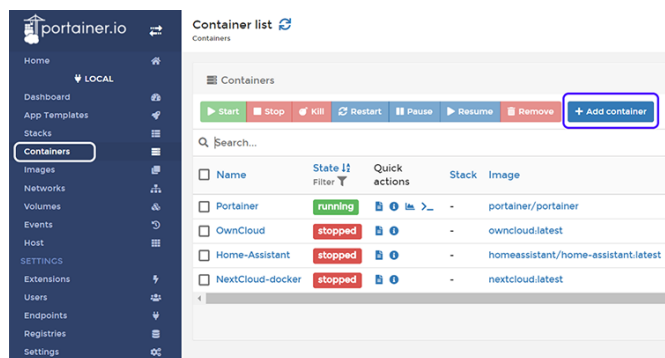

512

同时联机

Snapshot Center 华芸快照中心

华芸快照中心可设置排程定时或手动实时建立快照，能协助用户在数据毁损或是遇到勒索软件等意外状况时，快速还原重要文件。同时整合 Btrfs 快照及 iSCSI LUN 快照两种功能，将所有快照文件集中管理、还原更加便利。

全新 AES Windows 同步软件

1. 全新UI改版,介面更简洁、操作更直觉,各种资讯一目了然
2. 设置功能更完整,提供资料夹一览表,可以轻易选取要同步的资料夹以及资料夹外的文件
3. 重大讯息显示于「通知中心」,提醒用户异常状态
4. 支持二步骤验证,增强帐户安全性
5. 优化挂机及同步文件的系统稳定度,增进使用者体验

虚拟化 Docker 应用 - Portainer

Portainer 拥有人性化介面,不须下指令,仅需下载映像档即可立刻加入完成布署,为您创造 ADM多样性。支持 Docker Hub 中数千种来自才华洋溢开发者的映像档,透过 Portainer 即可轻松布署。

完善的安全监控

强悍的ASUSTOR NAS让家用或中小型企业在安装保全系统时,提供稳定可靠性。ASUSTOR NAS提供免费4路摄像机频道授权,给较小需求的用户给力的监控中心。若有多点监控需求的用户,则可透过增购摄影机频道授权扩充至64路。安装监控中心,移动应用 AiSecure,出门在外,实时监控,守护您在乎的人事物。