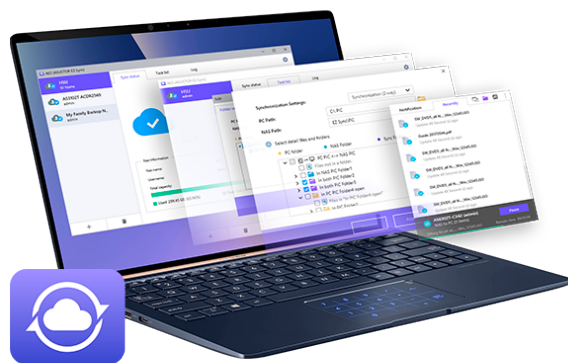

512

同时联机

Snapshot Center 华芸快照中心

华芸快照中心可设置排程定时或手动实时建立快照，能协助用户在数据毁损或是遇到勒索软件等意外状况时，快速还原重要文件。同时整合 Btrfs 快照及 iSCSI LUN 快照两种功能，将所有快照文件集中管理、还原更加便利。

全新 AES Windows 同步软件

1. 全新UI改版,介面更简洁、操作更直觉,各种资讯一目了然
2. 设置功能更完整,提供资料夹一览表,可以轻易选取要同步的资料夹以及资料夹外的文件
3. 重大讯息显示于「通知中心」,提醒用户异常状态
4. 支持二步骤验证,增强帐户安全性
5. 优化挂机及同步文件的系统稳定度,增进使用者体验

虚拟化 Docker 应用 - Portainer

Portainer 拥有人性化介面,不须下指令,仅需下载映像档即可立刻加入完成布署,为您创造 ADM多样性。支持 Docker Hub 中数千种来自才华洋溢开发者的映像档,透过 Portainer 即可轻松布署。

完善的安全监控

强悍的ASUSTOR NAS让家用或中小型企业在安装保全系统时,提供稳定可靠性。ASUSTOR NAS提供免费4路摄像机频道授权,给较小需求的用户给力的监控中心。若有多点监控需求的用户,则可透过增购摄影机频道授权扩充至64路。安装监控中心,移动应用 AiSecure,出门在外,实时监控,守护您在乎的人事物。