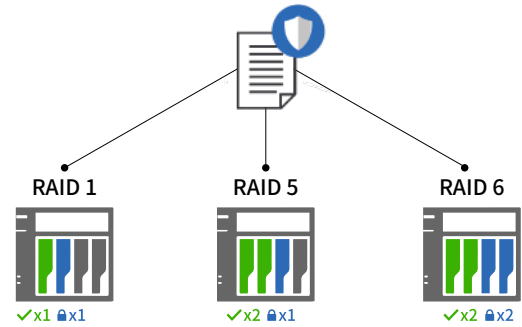

守护资料 从存储开始

我们了解您的每一份资料都是极其珍贵无价，因此 ASUSTOR NAS 提供不同的磁碟阵列选项，让您的资料在存入 NAS 的这一刻起，即刻产生不同等级的保护。我们建议依您使用的机种及硬盘的数量进行存储规划，资料保护从此变的如此单纯。