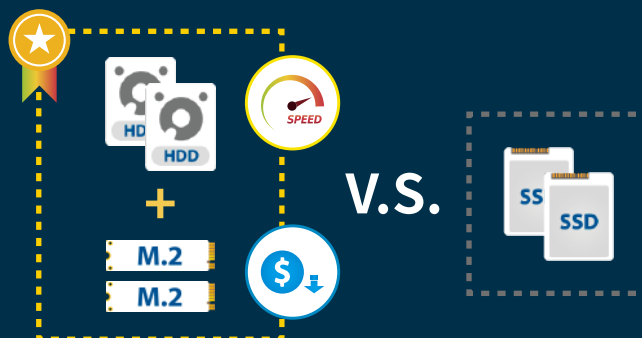

加上 10GbE 網路，非常適合影像工作者即時編輯並存取大型影音檔案

网络聚合 (RAID 5) Windows 循序读写 (10 GbE)

2348 MB/S **1040 MB/S**

读取

写入

网络聚合 (RAID 5) Windows 循序读写 (2.5 GbE)

565 MB/S **553 MB/S**

读取