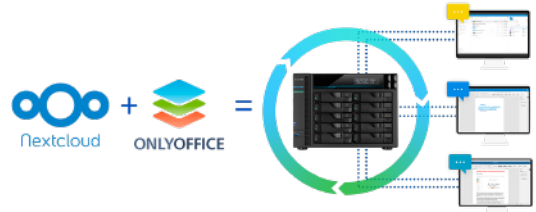

协同作业

NextCloud 与 OnlyOffice, 让您的NAS拥有整套云端文件编辑方案, 使您专案协同合作更简单。在您自己 NAS上搭建功能最丰富的办公和效率工具套件。