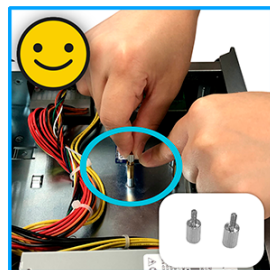

一般螺丝容易掉落
不容易安装

手转螺丝不易掉落于
NAS 的隙缝

可使用 2 个 M.2 PCIe (NvMe)
或 SATA SSD 当 SSD Cache
*铜柱位置设计支持不同尺寸的
M.2 SSD 2280/2260/2242 (它牌仅2280)

最佳化散热设计

当 NAS 处于高速状态时，10GbE网络卡加上 CPU 运作，如果再加上 PCIE SSD 可能会产生大量热能，进而大幅影响系统稳定度，因此 AS 65 系列在针对散热上使用智能速控风扇及搭配特制加长型散热鳍片，达到完美对流的散热设计，让 NAS 在尖峰时间仍旧维持稳定高效的服务。