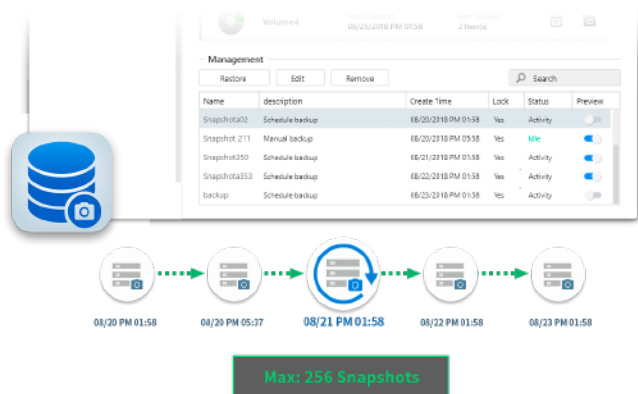

360° 备份方案

AS6510T 提供全方位后备选择,可串联公有云端,如 Amazon S3、Dropbox、Google Drive、OneDrive、Box.net、HiDrive、Ralus、WonderBox、xCloud、CrashPlan。也可以使用 FTP 探险家、USB 外接式硬盘、随身盘后备、本机立即/排程后备等,文件管理不松散。不管您使用 Windows、Mac 或是 Linux,ASUSTOR 提供对应软件与协议协助您后备数据。此外,华芸 EZ Sync 同步后备软件及包含 Btrfs 及 iSCSI LUN 的快照中心,能快速后备、回复资料,是您预防恶意绑架或是数据毁损丢失等意外发生时所需利器。

协作存储,多人多任务存取

ASUSTOR NAS 效能稳定,支持 Windows、Mac、Unix-like 等跨平台文件分享,无论是使用计算机、笔记本,或是 iOS、Android 平板手机,多人多任务同时存取都能轻松自如。

4096

账号

512

群组

512

共享文件夹

512

同时联机

Snapshot Center 华芸快照中心

华芸快照中心可设置排程定时或手动实时建立快照，能协助用户在数据毁损或是遇到勒索软件等意外状况时，快速还原重要文件。同时整合 Btrfs 快照及 iSCSI LUN 快照两种功能，将所有快照文件集中管理、还原更加便利。

全新 AES Windows 同步软件

1. 全新UI改版,介面更简洁、操作更直觉,各种资讯一目了然
2. 设置功能更完整,提供资料夹一览表,可以轻易选取要同步的资料夹以及资料夹外的文件
3. 重大讯息显示于「通知中心」,提醒用户异常状态
4. 支持二步骤验证,增强帐户安全性
5. 优化挂机及同步文件的系统稳定度,增进使用者体验

虚拟化 Docker 应用 - Portainer

Portainer 拥有人性化介面,不须下指令,仅需下载映像档即可立刻加入完成布署,为您创造 ADM多样性。支持 Docker Hub 中数千种来自才华洋溢开发者的映像档,透过 Portainer 即可轻松布署。

完善的安全监控

强悍的ASUSTOR NAS让家用或中小型企业在安装保全系统时,提供稳定可靠性。ASUSTOR NAS提供免费4路摄像机频道授权,给较小需求的用户给力的监控中心。若有多点监控需求的用户,则可透过增购摄影机频道授权扩充至64路。安装监控中心,移动应用 AiSecure,出门在外,实时监控,守护您在乎的人事物。